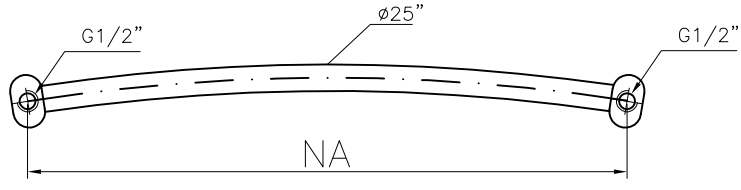

# Virtus

Wandabstand bis Mitte Gewinde  $\frac{1}{2}''$ : 63 - 85 mm variabel

Nabenabstand: 563 / 657 mm

Rohraufteilung: Höhe 722 [5 / 10]; 1184 [5 / 9 / 10]; 1436 [3 / 8 / 9 / 10]; 1814 [5 / 8 / 9 / 15]