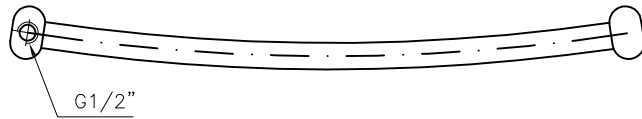

# Virtus

Wandabstand bis Mitte Gewinde  $\frac{1}{2}''$ : 63 - 85 mm variabel

Nabenabstand: 563 / 657 mm

Rohraufteilung: Höhe 722 [5 / 10]; 1184 [5 / 9 / 10]; 1436 [3 / 8 / 9 / 10]; 1814 [5 / 8 / 9 / 15]