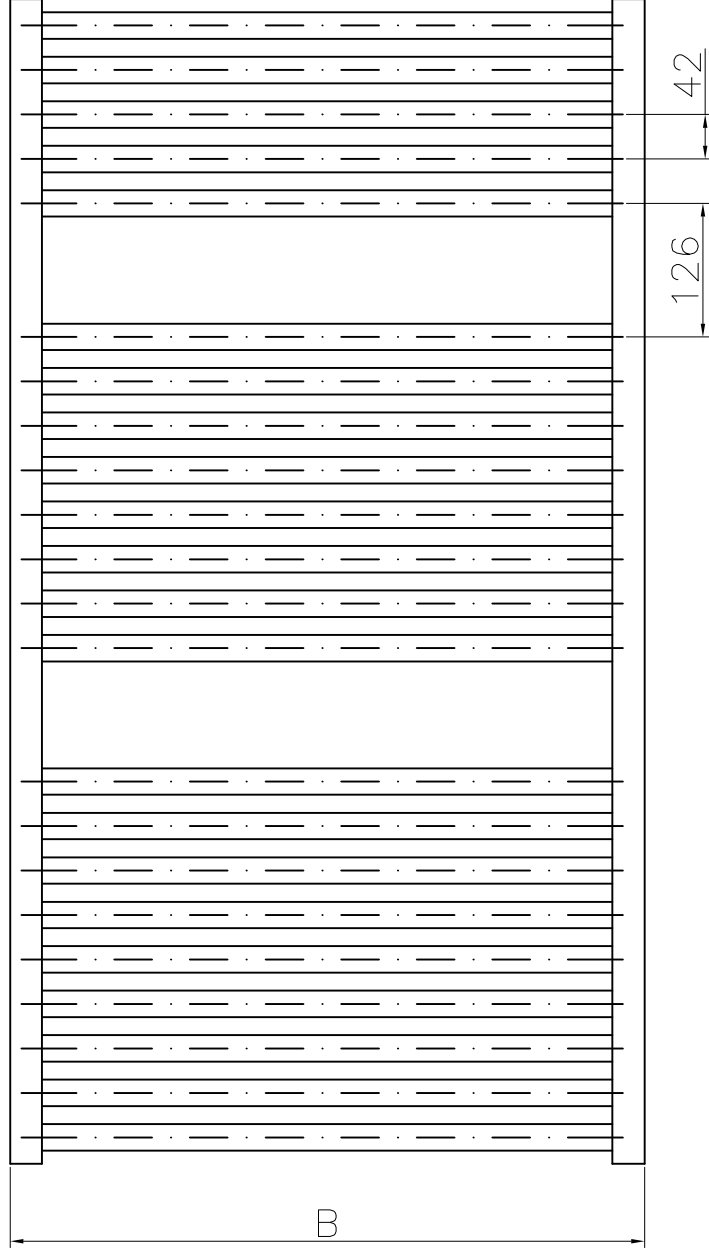

# Virtus

Wandabstand bis Mitte Gewinde  $\frac{1}{2}''$ : 63 - 85 mm variabel

Nabenabstand: 563 / 657 mm

Rohraufteilung: Höhe 722 [5 / 10]; 1184 [5 / 9 / 10]; 1436 [3 / 8 / 9 / 10]; 1814 [5 / 8 / 9 / 15]