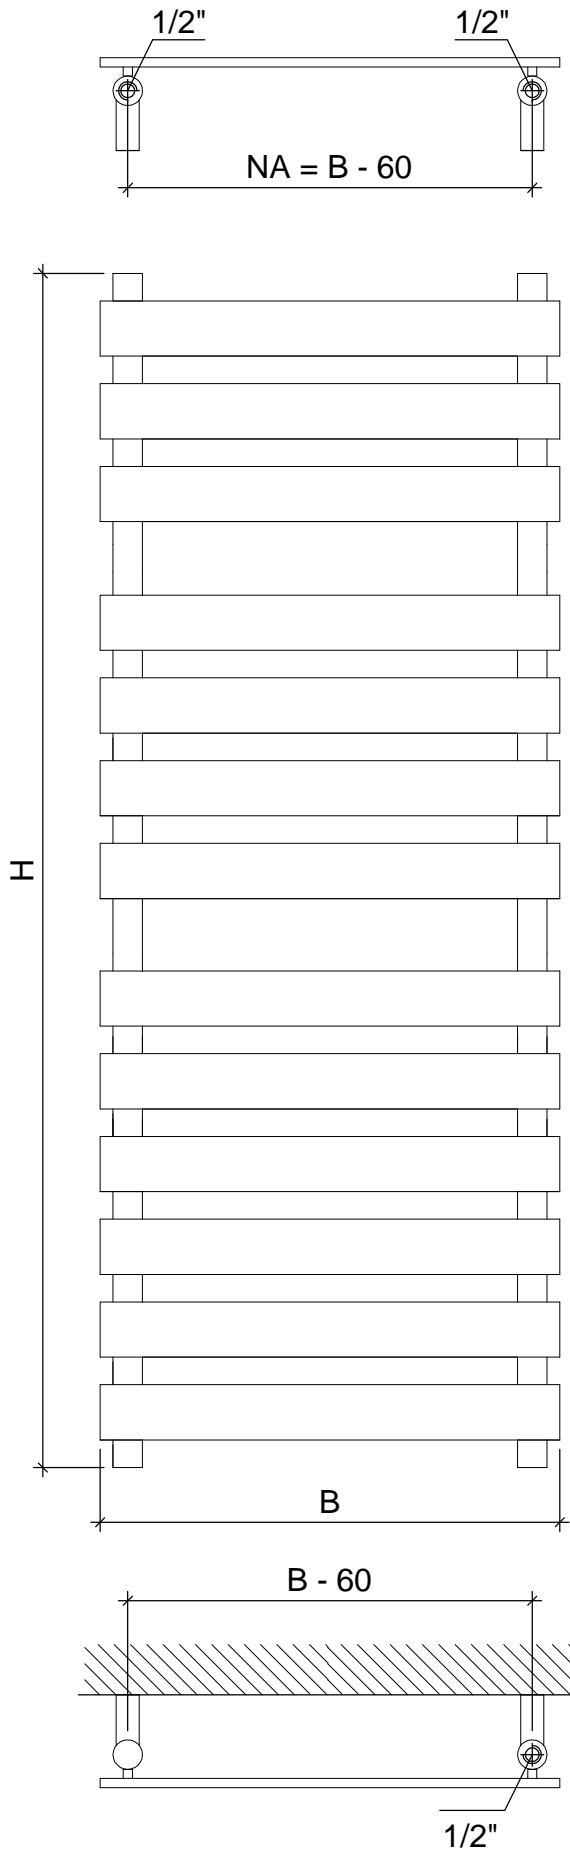

Primus chrom

Wandabstand bis Mitte Gewinde $1/2''$: 65 mm
Nabenabstand: 440 mm

Rohraufteilung: Höhe 950 [4 / 3 / 2]; 1300 [6 / 4 / 3]