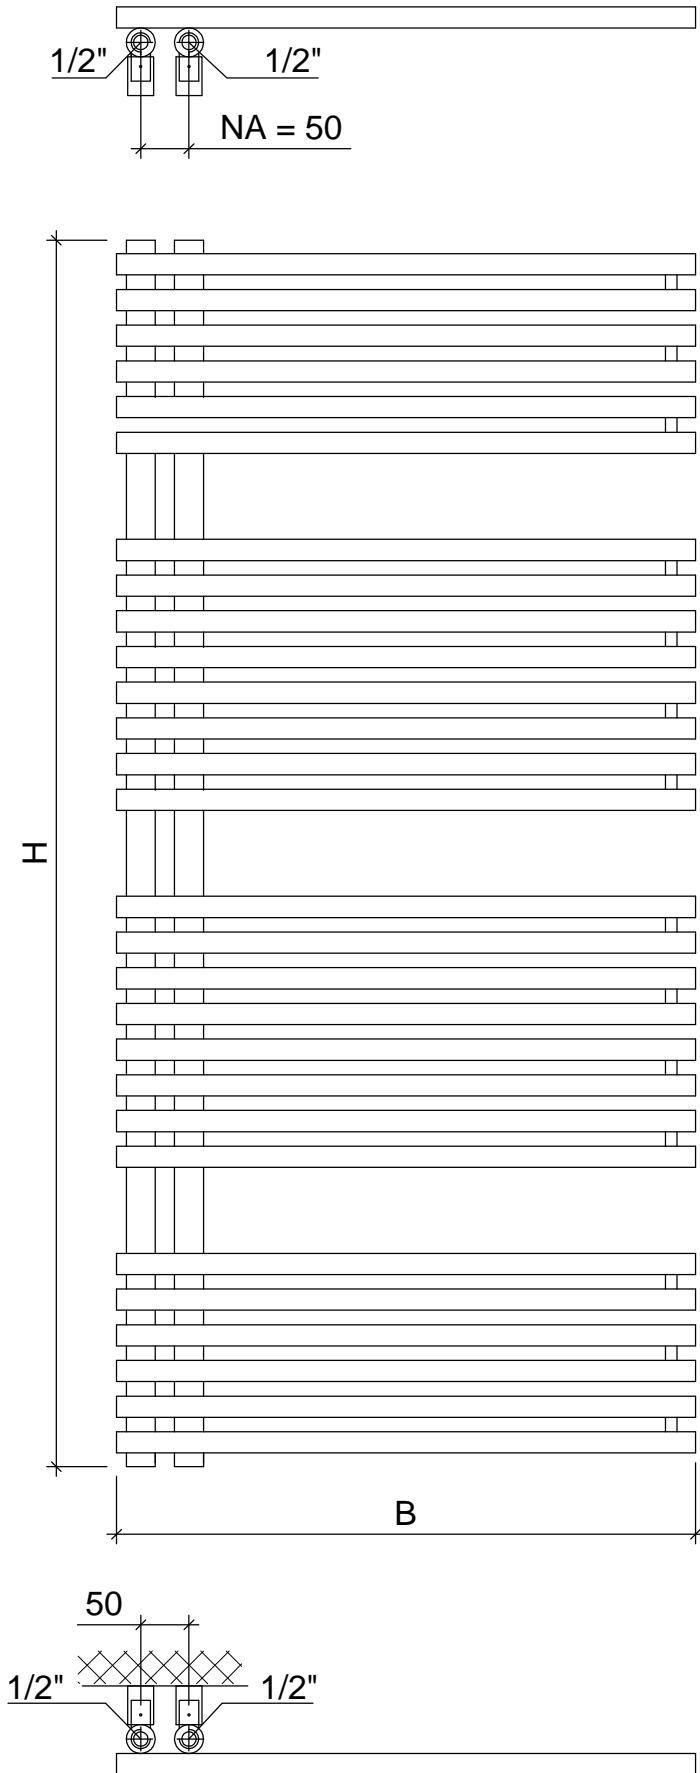

Ceres Plus

Wandabstand bis Mitte Gewinde $1\frac{1}{2}$ " : 45 - 50 mm variabel
Nabenabstand: 50 mm

Rohraufteilung: Höhe 1271 [6 / 8 / 8 / 6]; 1567 [8 / 10 / 10 / 8]; 1789 [6 / 6 / 16 / 6 / 6]